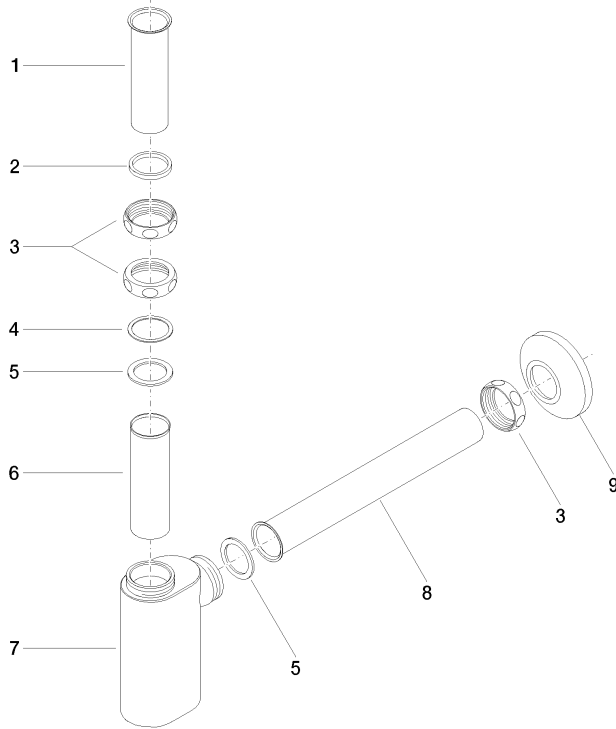

10 040 970

• rosette Ø 80 mm

	Platinum	10 040 970-08
	Chrome	10 040 970-00
	Brushed Platinum	10 040 970-06
	Durabrand (23kt Gold)	10 040 970-09
	Dark Chrome	10 040 970-19
	Brushed Durabrand (23kt Gold)	10 040 970-28
	Brushed Champagne (22kt Gold)	10 040 970-46
	Champagne (22kt Gold)	10 040 970-47
	Brushed Dark Platinum	10 040 970-99

10 040 970

mm [inches]

10 040 970

Parts for other finishes can be found here: [Chrome](#)

Spare parts list

No.	Item Number	Name	Quantity used	Delivery time
1	09 28 23 005-08	Pipe Ø 32 x 0,75 x 110 mm - Platinum	1	40
2	09 14 05 017 90	seal	1	2
3	09 23 30 015-08	nut	3	40
4	09 28 10 003 90	ring	1	2
5	09 14 05 016 90	Washer NBR 70 39,0 x 29,0 x 2,0 mm -	2	2
6	09 28 23 006 90	pipe	1	2
7	09 19 22 080-08	casing	1	40
8	09 28 23 002-08	pipe	1	40
9	90 27 01 015 00-08	rosette	1	-